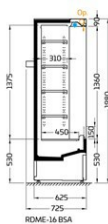

MEDIUM RDME-16

MEDIUM RDME-16

Varenummer: Medium RDME-16

TEKNISK INFO	Medium RDME-16
Køling	Ventileret
Temperaturområde - °C	3M2
Arbejdstemperatur - °C	+2 / +4°C
Udv. mål - H x D	1980 x 625 mm
Lys	LEDit - NW4
Gavl	Panoramic - 30 mm
Afrimning	Ved kompressor stop
MODUL TYPE (L)	Total Display Area (M ²)
0480 mm	0,62
0660 mm	0,89
1310 mm	1,86