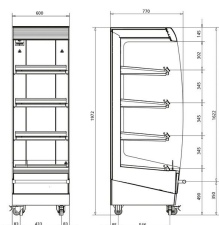

MD60 PREMIUM - 4 HYLDER

MD60 PREMIUM - 4 HYLDER

Varenummer: MD60 Premium - 4 hylde

MODEL	MD 60 Premium - 4 hylde
Temperaturområde, °C	+30/+99
Udv. mål (B x D x H), mm	600 x 800 x 1972
Hylde	4 stk.
Hjul/ben	4 hjul
El-tilslutning, V/Hz	230 V
Energiforbrug, kWh/24t	3
Lys	Lys på hver hylde
Programmerbar	-
Ekstrafunktion	-
Displaykapacitet	1,04 m ²

Standard egenskaber

- Produkttemperatur holdes ved 65°C op til 4 timer.
- Perfekt til kylling, wraps, Snacks, supper osv.
- Lodret design sparer plads
- Samlet displaykapacitet på 1,04 m²
- Bundflade på 0,48 m²