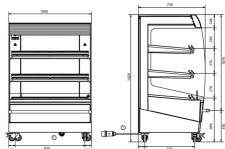

MD100 PREMIUM – 3 HYLDER

MD100 PREMIUM – 3 HYLDER

Varenummer: MD100 Premium – 3 hylder

MODEL	MD 100 Premium – 3 hylder
Temperaturområde, °C	+30/+99
Udv. mål (B x D x H), mm	1000 x 800 x 1420
Hylder	3 stk.
Hjul/ben	4 hjul
El-tilslutning, V/Hz	230 V
Energiforbrug, kWh/24t	3,5
Lys	Lys på hver hylde
Programmerbar	-
Ekstrafunktion	-
Displaykapacitet	1,323m ²

Standard egenskaber

- 100 cm bredt display med 3 hylder
- Produkttemperatur holdes ved 65°C op til 4 timer.
- Perfekt til kylling, wraps, Snacks, supper osv.
- Lodret design sparer plads
- Bundflade på 0,48 m²