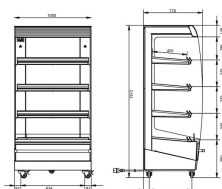

### MD100 PREMIUM - 4 HYLDER

Varenummer: MD100 Premium - 4 hylder

MODEL	MD 100 Premium - 4 hylder
Temperaturområde, °C	+30/+99
Udv. mål (B x D x H), mm	1000 x 800 x 1972
Hylder	4 stk.
Hjul/ben	4 hjul
El-tilslutning, V/Hz	230 V
Energiforbrug, kWh/24t	4,5
Lys	Lys på hver hylde
Programmerbar	-
Ekstrafunktion	-
Displaykapacitet	1,76 m <sup>2</sup>

#### Standard egenskaber

- Produkttemperatur holdes ved 65°C op til 4 timer.
- Perfekt til kylling, wraps, Snacks, supper osv.
- Lodret design sparer plads
- Samlet displaykapacitet på 1,76 m<sup>2</sup>
- Bundflade på 0,8 m<sup>2</sup>