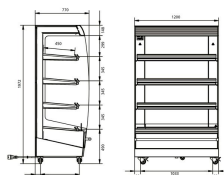

MD120 PREMIUM - 4 HYLDER

MD120 PREMIUM - 4 HYLDER

Varenummer: MD120 Premium - 4 hylde

MODEL	MD 120 Premium - 4 hylde
Temperaturområde, °C	+30/+99
Udv. mål (B x D x H), mm	1200 x 800 x 1972
Hylde	4 stk.
Hjul/ben	4 hjul
El-tilslutning, V/Hz	230 V
Energiforbrug, kWh/24t	6
Lys	Lys på hver hylde
Programmerbar	-
Ekstrafunktion	-
Displaykapacitet	2,12 m ²

Standard egenskaber

- Produkttemperatur holdes ved 65°C op til 4 timer.
- Perfekt til kylling, wraps, Snacks, supper osv.
- Lodret design sparer plads
- Samlet displaykapacitet på 2,12 m²
- Bundflade på 0,96 m²