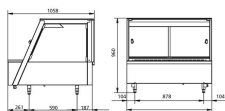

HOT DELI 3 SQUARE

HOT DELI 3 SQUARE

Varenummer: Hot deli 3 square

MODEL	Hot deli 3 square
Temperaturområde, °C	+30/+99
Udv. mål (B x D x H), mm	1086 x 1058 x 960
Højde med sokkel, mm	1420
Højde med lav sokkel, mm	1300
Hjul/ben	-
El-tilslutning, V/Hz	230 V
Energiforbrug, kWh/24t	Premium 4,6/ Essential 3,7
Lys	Ja
Programmerbar	-
Kapacitet	3 x 1/1 GN-bakke plus 3 x 1/3 GN-bakke pr. sektion