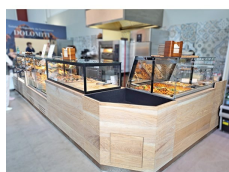

DELI COUNTER HOT 150 BETJENT

DELI COUNTER HOT 150 BETJENT

Varenummer: Deli Counter Hot 150 Betjent

MODEL	Deli Counter Hot 150 Betjent
Temperaturområde - °C	Op til +65°C
Udv. mål - D x H, mm	890 x 1420 mm
Længde, mm	1500 mm
Højde over bordet, mm	520 mm
GN kapacitet	4 x GN 1/1 + 4 x GN 1/3 ELLER 8 x GN 2/3
Fender	Tilvalg
Lys	Varm LED belysning
El-tilslutning	230V/50/60Hz
El-forbrug pr. døgn i kWh	44,64kWh
Salgsareal, m2	1,02 m2

Tilbehør som kan tilkøbes:

- Gastro bakker tilkøbes
- Rumdelere - for at skabe flere GN sektioner.
- Flade plader - sorte. Kan erstatte Gastro bakker:
 - DC 120: 3 stk. - DC 150: 4 stk. - DC 180: 5 stk.
- Vertikale rumdelere - sorte. Kan kombineres med de flade plader:
 - DC 120: 3 stk. - DC 150: 4 stk. - DC 180: 5 stk.
- Bordplade (kun tilgængelig for modeller med understel)
- Skærebræt - sort:
 - Skærebræt 450 x 265 mm
 - Skærebræt 600 x 265 mm
- Vælg mellem Manuel eller Automatisk vandopfyldningssystem