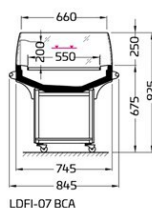

FIDJI LDFI-07

FIDJI LDFI-07

Varenummer: Fidji LDFI-07

TEKNISK INFO	Fidji LDFI-07
Køling	Ventileret
Temperaturområde - °C	CSS: 3M1 BCA: 3M2
Arbejdstemperatur - °C	CSS: 0/+2°C BCA: +2/+4°C
Udv. mål - H x D	925 x 746 mm / 925 x 845 mm m. bumper
Gavl - mm	8
Afrimning	Ved kompressor stop
MODUL TYPE (L)	Total Display Area (M ²)
0700 mm / m. gavl 0716 mm m. bumper 0821 mm	0,49
0900 mm / m. gavl 0916 mm m. bumper 1021 mm	0,63