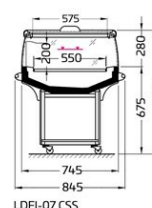

FIDJI LDFI-07

FIDJI LDFI-07

Varenummer: Fidji LDFI-07

TEKNISK INFO	Fidji LDFI-07
Køling	Ventileret
Temperaturområde - °C	CSS: 3M1 BCA: 3M2
Arbejdstemperatur - °C	CSS: 0/+2°C BCA: +2/+4°C
Udv. mål - H x D	925 x 746 mm / 925 x 845 mm m. bumper
Gavl - mm	8
Afrimning	Ved kompressor stop
MODUL TYPE (L)	Total Display Area (M ²)
0700 mm / m. gavl 0716 mm m. bumper 0821 mm	0,49
0900 mm / m. gavl 0916 mm m. bumper 1021 mm	0,63