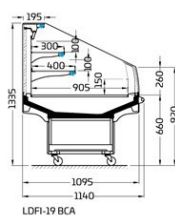

FIDJI LDFI-19

FIDJI LDFI-19

Varenummer: Fidji LDFI-19

TEKNISK INFO	Fidji LDFI-19
Køling	Ventileret
Temperaturområde - °C	CSS: 3M1 BCA: 3M2
Arbejdstemperatur - °C	CSS: 0 / +2°C BCA: +2 / +4°C
Udv. mål - H x D	1335 x 1095 mm / 1335 x 1140 mm m. bumper
Gavl - mm	16
Afrimning	El-afrimning
MODUL TYPE (L)	Total Display Area (M ²)
1250 mm / m. gavl 1282 mm, m. bumper 1387 mm	1,63
1600 mm / m. gavl 1632 mm, m. bumper 1737 mm	2,09
Hylder	Længde i MM
Dybde 1	300
Dybde 2	400