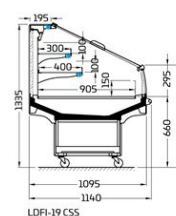

FIDJI LDFI-19

FIDJI LDFI-19

Varenummer: Fidji LDFI-19

TEKNISK INFO	Fidji LDFI-19
Køling	Ventileret
Temperaturområde - °C	CSS: 3M1 BCA: 3M2
Arbejdstemperatur - °C	CSS: 0 / +2°C BCA: +2 / +4°C
Udv. mål - H x D	1335 x 1095 mm / 1335 x 1140 mm m. bumper
Gavl - mm	16
Afrimning	El-afrimning
MODUL TYPE (L)	Total Display Area (M ²)
1250 mm / m. gavl 1282 mm, m. bumper 1387 mm	1,63
1600 mm / m. gavl 1632 mm, m. bumper 1737 mm	2,09
Hylder	Længde i MM
Dybde 1	300
Dybde 2	400