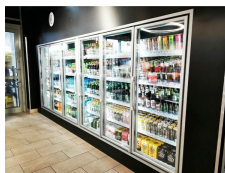

GIANT CISA 6

Valgmulighed,
sort aluminium

Valgmulighed,
egen RAL farve

Valgmulighed,
chrom.

GIANT CISA 6

Varenummer: Giant Cisa 6

Cisa6-system er en dørløsning, der anvendes til køle-/fryserum med temperaturer ned til -25 °C.