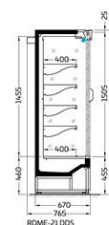

### MEDIUM RDME-21

Varenummer: Medium RDME-21

TEKNISK INFO	Medium RDME-21
Køling	Ventileret
Temperaturområde - °C	DDS, DVO: 3M1
	BSA: 3M2
Arbejdstemperatur - °C	DDS, DVO: 0 / +2°C
	BSA: +2 / +4°C
Udv. mål - H x D	1990 x 670 mm
Lys	LEDit - NW4
Gavl	Panoramic - 33 mm
Afrimning	Ved kompressor stop
<b>MODUL TYPE (L)</b>	<b>Total Display Area (M<sup>2</sup>)</b>
1250 mm / m. gavl 1316 mm DDS, DVO	1,56
1875 mm / m. gavl 1941 mm DDS, DVO	2,34
2500 mm / m. gavl 2566 mm DDS, DVO, BSA	3,11