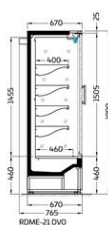

### MEDIUM RDME-21

Varenummer: Medium RDME-21

TEKNISK INFO	Medium RDME-21
Køling	Ventileret
Temperaturområde - °C	DDS, DVO: 3M1
	BSA: 3M2
Arbejdstemperatur - °C	DDS, DVO: 0 / +2°C
	BSA: +2 / +4°C
Udv. mål - H x D	1990 x 670 mm
Lys	LEDit - NW4
Gavl	Panoramic - 33 mm
Afrimning	Ved kompressor stop
<b>MODUL TYPE (L)</b>	<b>Total Display Area (M<sup>2</sup>)</b>
1250 mm / m. gavl 1316 mm DDS, DVO	1,56
1875 mm / m. gavl 1941 mm DDS, DVO	2,34
2500 mm / m. gavl 2566 mm DDS, DVO, BSA	3,11