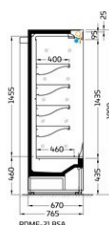

### MEDIUM RDME-21

Varenummer: Medium RDME-21

TEKNISK INFO	Medium RDME-21
Køling	Ventileret
Temperaturområde - °C	DDS, DVO: 3M1
	BSA: 3M2
Arbejdstemperatur - °C	DDS, DVO: 0 / +2°C
	BSA: +2 / +4°C
Udv. mål - H x D	1990 x 670 mm
Lys	LEDit - NW4
Gavl	Panoramic - 33 mm
Afrimning	Ved kompressor stop
<b>MODUL TYPE (L)</b>	<b>Total Display Area (M<sup>2</sup>)</b>
1250 mm / m. gavl 1316 mm DDS, DVO	1,56
1875 mm / m. gavl 1941 mm DDS, DVO	2,34
2500 mm / m. gavl 2566 mm DDS, DVO, BSA	3,11