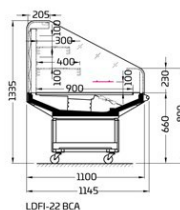

## FIDJI LDFI-22

Varenummer: Fidji LDFI-22

TEKNISK INFO	Fidji LDFI-22
Køling	Ventileret
Temperaturområde - °C	3M2
Arbejdstemperatur - °C	+2 / +4°C
Udv. mål - H x D	1340 x 1100 mm / 1340 x 1145 mm m. bumper
Gavl - mm	15
Afrimning	EL-afrimning
MODUL TYPE (L)	Total Display Area (M <sup>2</sup> )
1250 mm / m. gavl 1280 mm	1,19
m. bumper 1387 mm	