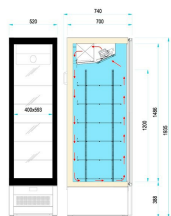

MARIN 340 RV

MARIN 340 RV

Varenummer: Marin 340 RV

Teknisk info	Marin 340 RV
Klimaklasse	4
Produkt temperatur - °C	-18 / -16°C
Volumen (brutto), L	353
Volumen (netto), L	296
Udv. mål (B x D x H)	520 x 720 x 1935 mm
Døre/Låg	1 hængslet, glas
Hylde	8
Farve, udv.	Hvid
Hjul/ben	2 hjul og ben
Lås	Nej
El-tilslutning, V/Hz	220-240/50
Energiforbrug, kWh/24t	3,8
Køling	Ventileret
Afrimning	Automatisk
Indv. lys	LED