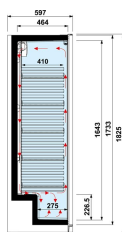

SKY

SKY

Varenummer: SKY

Teknisk info	SKY
Klimaklasse	4
Produkt temperatur - °C	-1 / +7°C
Volumen (brutto), L	365
Volumen (netto), L	310
Udv. mål (B x D x H)	595 x 597 x 1825 mm
Indv. mål (B x D x H)	474 x 464 x 1643
Døre/Låg	1 hængslet, glas
Hylde	5
Farve, udv.	Hvid eller sort
Hjul/ben	2 hjul og ben
Lås	Nej
El-tilslutning, V/Hz	220-240/50
Energiforbrug, kWh/24t	2,5
Køling	Ventileret
Afrimning	Automatisk
Indv. lys	LED