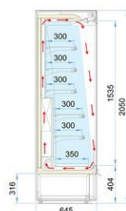

SLIM OPEN

SLIM OPEN

Varenummer: SLIM Open

TEKNISK INFO	Slim OPEN
Køling	Ventileret
Temperaturområde - °C	3M1
Arbejdstemperatur - °C	0 / +2°C
Udv. mål - H x D	2050 x 645 mm
Lys	LED
Gavl	Panoramic - 23 mm
	Dobbelt spejl - 23 mm
	Lukket - 23 mm
Afrimning	Ved kompressor stop
MODUL TYPE (L)	Volumen (netto), L
Slim OPEN 70 - 686 mm	243 l.
Slim OPEN 100 - 986 mm	362 l.
Slim OPEN 130 - 1226 mm	458 l.
Slim OPEN 190 - 1900 mm	720 l.