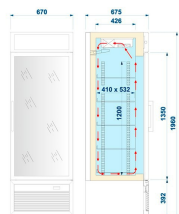

### TORNADO TN 40RV

Varenummer: Tornado TN 40RV

Teknisk info	Tornado TN 40RV
Klimaklasse	4
Produkt temperatur - °C	-1 / +5°C
Volumen (brutto), L	400
Volumen (netto), L	260
Udv. mål (B x D x H)	670 x 675 x 1960 mm
Døre/Låg	1 hængslet, glas
Hylde	5
Farve, udv.	Hvid
Hjul/ben	4 hjul og 2 justerbare ben
Lås	Nej
El-tilslutning, V/Hz	220-240/50
Energiforbrug, kWh/24t	3,5
Køling	Ventileret
Afrimning	Automatisk
Indv. lys	LED
Baldakinbelysning	Ja