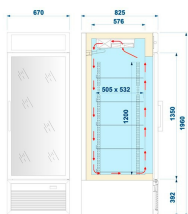

TORNADO TN 50RV

TORNADO TN 50RV

Varenummer: Tornado TN 50RV

Teknisk info	Tornado TN 50RV
Klimaklasse	4
Produkt temperatur - °C	-1 / +5°C
Volumen (brutto), L	530
Volumen (netto), L	335
Udv. mål (B x D x H)	670 x 825 x 1960 mm
Døre/Låg	1 hængslet, glas
Hylde	5
Farve, udv.	Hvid
Hjul/ben	4 hjul og 2 justerbare ben
Lås	Nej
El-tilslutning, V/Hz	220-240/50
Energiforbrug, kWh/24t	3,4
Køling	Ventileret
Afrimning	Automatisk
Indv. lys	LED
Baldakinbelysning	Ja