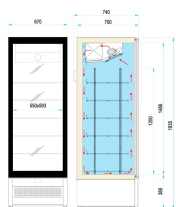

### MARIN 470 RV

Varenummer: Marin 470 RV

Teknisk info	Marin 470 RV
Klimaklasse	4
Produkt temperatur - °C	-18 / -16°C
Volumen (brutto), L	485
Volumen (netto), L	385
Udv. mål (B x D x H)	670 x 720 x 1935 mm
Døre/Låg	1 hængslet, glas
Hylde	8
Farve, udv.	Hvid
Hjul/ben	2 hjul og ben
Lås	Nej
El-tilslutning, V/Hz	220-240/50
Energiforbrug, kWh/24t	5,3
Køling	Ventileret
Afrimning	Automatisk
Indv. lys	LED