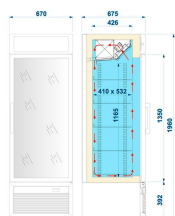

TORNADO TB 40RV

TORNADO TB 40RV

Varenummer: Tornado TB 40RV

| Teknisk info | Tornado TB 40RV |
|-------------------------|----------------------------|
| Klimaklasse | 4 |
| Produkt temperatur - °C | -18 / -16°C |
| Volumen (brutto), L | 400 |
| Volumen (netto), L | 265 |
| Udv. mål (B x D x H) | 670 x 675 x 1960 mm |
| Døre/Låg | 1 hængslet, glas |
| Hylde | 5 |
| Farve, udv. | Hvid |
| Hjul/ben | 4 hjul og 2 justerbare ben |
| Lås | Nej |
| El-tilslutning, V/Hz | 220-240/50 |
| Energiforbrug, kWh/24t | 3,9 |
| Køling | Ventileret |
| Afrimning | Automatisk |
| Indv. lys | LED |
| Baldakinbelysning | Ja |