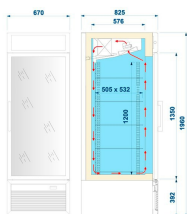

TORNADO TB 50RV

TORNADO TB 50RV

Varenummer: Tornado TB 50RV

Teknisk info	Tornado TB 50RV
Klimaklasse	4
Temperaturområde, °C	
Produkt temperatur - °C	-18 / -16°C
Volumen (brutto), L	530
Volumen (netto), L	335
Udv. mål (B x D x H)	670 x 825 x 1960 mm
Døre/Låg	1 hængslet, glas
Hylde	5
Farve, udv.	Hvid
Hjul/ben	4 hjul og 2 justerbare ben
Lås	Nej
El-tilslutning, V/Hz	220-240/50
Energiforbrug, kWh/24t	3,9
Køling	Ventileret
Afrimning	Automatisk
Indv. lys	LED
Baldakinbelysning	Ja