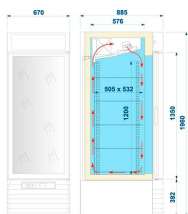

ZEUS TB 50RS

ZEUS TB 50RS

Varenummer: Zeus TB 50RS

Teknisk info	Zeus TB 50RV
Klimaklasse	4
Produkt temperatur - °C	-18 / -16°C
Volumen (brutto), L	530
Volumen (netto), L	335
Udv. mål (B x D x H)	670 x 885 x 1960 mm
Indv. mål (B x D x H)	-
Døre/Låg	1 hængslet, glas
Hylde	7
Farve, udv.	Hvid
Hjul/ben	2 hjul og ben
Lås	Nej
El-tilslutning, V/Hz	220-240/50
Energiforbrug, kWh/24t	3,9
Køling	Ventileret
Afrimning	Automatisk
Indv. lys	LED
Baldakinbelysning	Ja