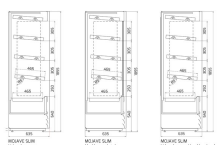

### MOJAVE SLIM71

Varenummer: Mojave Slim71

| Teknisk info           | Mojave Slim71         |
|------------------------|-----------------------|
| Temperaturområde, °C   | +30 / +75°C           |
| Udv. mål (B x D x H)   | 710 x 635 x 1855 mm   |
| Hylde                  | 4                     |
| Hjul/ben               | 4 fødder              |
| El-tilslutning, V/Hz   | 230 V                 |
| Energiforbrug, kWh/24t | 1,6                   |
| Lys                    | Halogen på hver hylde |
| Displaykapacitet       | 1,12 m <sup>2</sup>   |