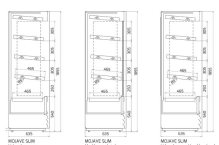

MOJAVE SLIM120

MOJAVE SLIM120

Varenummer: Mojave Slim120

MODEL	Mojave Slim120
Temperaturområde, °C	+30/+75
Udv. mål (B x D x H), mm	1250 x 635 x 1855
Hylde	3
Hjul/ben	4 hjul
El-tilslutning, V/Hz	230 V
Energiforbrug, kWh/24t	2,6
Lys	Halogen på hver hylde
Displaykapacitet	2,04 m ²