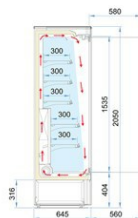

### SLIM SGD

Varenummer: SLIM SGD

TEKNISK INFO	Slim SGD
Køling	Ventileret
Temperaturområde - °C	3M1
Arbejdstemperatur - °C	0 / +2°C
Udv. mål - H x D	2050 x 645 mm
Lys	LED
Gavl	Panoramic - 23 mm
	Dobbelt spejl - 23 mm
	Lukket - 23 mm
Afrimning	Ved kompressor stop
MODUL TYPE (L)	Volumen (netto), L
Slim GD 70 - 680 mm	243 l.
Slim GD 100 - 986 mm	345 l.
Slim GD 130 - 1226 mm	435 l.
Slim GD 190 - 1886 mm	685 l.