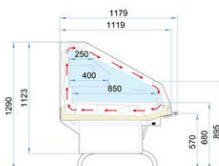

## ALFA

Varenummer: Alfa

MODEL	Alfa
Køling	Ventileret
Temperaturområde	3M1
Arbejdstemperatur - °C	0 / +2°C
Udv. mål - H x D	1290 x 1119, m. bumper 1179 mm
Lys	2 x LED 1800 Lumen
Gavle	Termoglas
Afrimning	Automatisk
Hjul/ben	Justerbare føder / hjul tillvalg
MODUL (L)	Volumen, L
1420 mm	288 l