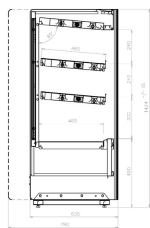

MOJAVE SLIM100 LOW

MOJAVE SLIM100 LOW

Varenummer: Mojave Slim100 low

Teknisk info	Mojave Slim100 low
Temperaturområde, °C	+30 / +75°C
Udv. mål (B x D x H)	960 x 635 x 1424 mm
Hylde	3
Hjul/ben	4 hjul
El-tilslutning, V/Hz	230 V
Energiforbrug, kWh/24t	2,1
Lys	Halogen på hver hylde
Displaykapacitet	- m ²