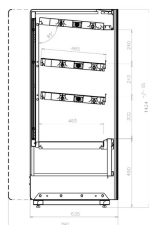

### MOJAVE SLIM120 LOW

Varenummer: Mojave Slim120 low

Teknisk info	Mojave Slim120 low
Temperaturområde, °C	+30 / +75°C
Udv. mål (B x D x H)	1250 x 635 x 1424 mm
Hylde	3
Hjul/ben	4 hjul
El-tilslutning, V/Hz	230 V
Energiforbrug, kWh/24t	2,6
Lys	Halogen på hver hylde
Displaykapacitet	- m <sup>2</sup>