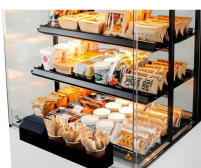

## MCC HOT SELVBETJENT MED DØRE

Varenummer: MCC Hot selvbetjent med døre

Teknisk info	MCC Hot selvbetjent med døre
Temperaturområde, °C	+30 /+99°C
Udv. mål (B x D x H)	600 mm 900 mm 1200 mm
Dybde	750 mm
Højde uden sokkel, mm	1053 mm
Højde med sokkel, mm	1420 mm
Hjul/ben - med sokkel	4 ben (hjul tilvalg)
El-tilslutning, V/Hz	1N-230 V 1N-230 V 3N-230 V
Energiforbrug, kWh/24t	2,05 2,75 3,45
Lys	-
Døre	1 stk. glas, hængslet, 519 mm 2 stk. glas, hængslet, 396 mm 2 stk. glas, hængslet, 546 mm
Total Display Area (M <sup>2</sup> )	0,7 - MCC Hot 60 1,2 - MCC Hot 90 1,6 - MCC Hot 120