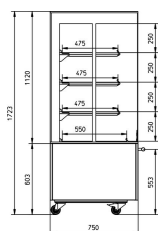

MDD 60 - 4 HYLDER

MDD 60 - 4 HYLDER

Varenummer: MDD 60 - 4 hylder

MODEL	MDD 60 - 4 hylder
Temperaturområde, °C	+30/+70
Udv. mål (B x D x H), mm	600 x 750 x 1723
Hylde	4 stk.
Hjul/ben	4 hjul
El-tilslutning, V/Hz	230 V
Energiforbrug, kWh/24t	2,7
Lys	Lys over hver hylde
Programmerbar	-
Ekstrafunktion	-
Displaykapacitet	0,99 m ²

Standard egenskaber

- Produkttemperatur holdes ved 65°C op til 4 timer.
- Perfekt til kylling, wraps, Snacks, supper osv.
- Lodret design sparer plads
- Samlet displaykapacitet på 0,99 m²
- Bundflade på 0,45 m²