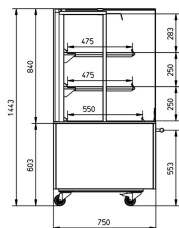

MDD 90 - 3 HYLDER

MDD 90 - 3 HYLDER

Varenummer: MDD 90 - 3 hylde

MODEL	MDD 90 - 3 hylde
Temperaturområde, °C	+30/+70
Udv. mål (B x D x H), mm	900 x 750 x 1443
Hylde	3 stk.
Hjul/ben	4 hjul
El-tilslutning, V/Hz	230 V
Energiforbrug, kWh/24t	3,2
Lys	Lys over hver hylde
Programmerbar	-
Ekstrafunktion	-
Displaykapacitet	1,20 m ²

Standard egenskaber

- Produkttemperatur holdes ved 65°C op til 4 timer.
- Perfekt til kylling, wraps, Snacks, supper osv.
- Lodret design sparer plads
- Samlet displaykapacitet på 1,20 m²
- Bundflade på 0,68 m²