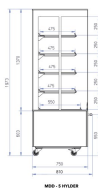

MDD 90 - 5 HYLDER

MDD 90 - 5 HYLDER

Varenummer: MDD 90 - 5 hylder

MODEL	MDD 90 - 5 hylder
Temperaturområde, °C	+40/+70°C
Udv. mål (B x D x H), mm	900 x 810 x 1973 mm Inkl. rustfri stål fender
Hylde	5 stk.
Hjul/ben	4 hjul (fødder tilvalg)
El-tilslutning, V/Hz	230V/50Hz
Lys	Lys over hver hylde
Energiforbrug pr. døgn, kWh	59,28 kWh
Salgsareal, m ²	1,96