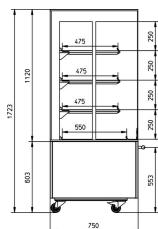

### MDD 120 - 4 HYLDER

Varenummer: MDD 120 - 4 hylder

MODEL	MDD 120 - 3 hylder
Temperaturområde, °C	+30/+70
Udv. mål (B x D x H), mm	1200 x 750 x 1723
Hylder	4 stk.
Hjul/ben	4 hjul
El-tilslutning, V/Hz	230 V
Energiforbrug, kWh/24t	5,5
Lys	Lys over hver hylde
Programmerbar	-
Ekstrafunktion	-
Displaykapacitet	2,17 m <sup>2</sup>

#### Standard egenskaber

- Produkttemperatur holdes ved 65°C op til 4 timer.
- Perfekt til kylling, wraps, Snacks, supper osv.
- Lodret design sparer plads
- Samlet displaykapacitet på 2,17 m<sup>2</sup>
- Bundflade på 0,90 m<sup>2</sup>