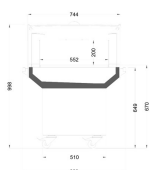

ISUMI-NARROW-900

ISUMI-NARROW-900

Varenummer: Isumi-Narrow-900

Teknisk info	Isumi-Narrow-900
Klimaklasse	3M1
Temperaturområde	-1/+5°C
Udv. mål - L x D x H	1016 x 829 x 998 mm - inkl. rustfri stål fender
Køling	Ventileret
Afrimning	El-afrimning
El-tilslutning, V/Hz	230V/50Hz
Gavl	Akrylgavl
Hylde	-
Hjul	4 hjul
Låg	Skydelåg
Lys	Mulighed for LED belysning
Total Display Area (M²)	1,07

Modul type (EE)

900 mm

900 mm

Energy Efficiency label

Uden lys

Med lys

Vi er klar til vejledning og bestilling
(+45) 56 16 10 20

KONTAKT OS