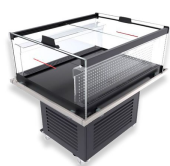

ISUMI-NARROW-900

ISUMI-NARROW-900

Varenummer: Isumi-Narrow-900

Teknisk info	Isumi-Narrow-900
Klimaklasse	3M1
Temperaturområde	-1/+5°C
Udv. mål - L x D x H	1016 x 829 x 998 mm - inkl. rustfri stål fender
Køling	Ventileret
Afrimning	El-afrimning
El-tilslutning, V/Hz	230V/50Hz
Gavl	Akrylgavl
Hylde	-
Hjul	4 hjul
Låg	Skydelåg
Lys	Mulighed for LED belysning
Total Display Area (M²)	1,07