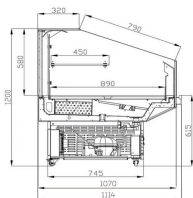

OSLO G 1250 PLUG IN - 1 HYLDE

OSLO G 1250 PLUG IN - 1 HYLDE

Varenummer: OSLO G 1250 Plug In - 1 hylde

TEKNISK INFO	OSLO G 1250 Plug In
Klimaklasse	3M2
Temperaturområde - °C	-1/+7°C
Udv. mål - H x D x L	1200 x 1070 x 1250 mm
Køling	Ventileret
Afrimning	El-afrimning
El-tilslutning, V/Hz	230V/50Hz
Fender	Rustfri stål fender
Gavl	Plexiglas - 22,5 mm.
Hylde	1 hylde
Hjul	4 hjul
Låg	Åben køler
Lys	Nej
MODUL TYPE (L)	Total Display Area (M²)
1250 mm	1,76

Modul type (EE)

1250 mm

Energy Efficiency label

Vi er klar til vejledning og bestilling
(+45) 56 16 10 20

KONTAKT OS

Du kan altid kontakte os pr. mail.

Cool Trade ApS
Tinvej 9
4100 Ringsted
Tlf: (+45) 5616 1020
CVR: 2889 1806