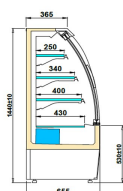

LUNA MED DØRE

LUNA DP

LUNA MED DØRE

Varenummer: Luna med døre

Teknisk info	Luna med døre Luna DP
Klimaklasse	3M1
Temperaturområde - °C	-1/+5°C
Udv. mål - H x D	1440 ± 10 x 655 mm
Køling	Ventileret
Afrimning	El-afrimning
El-tilslutning, V/Hz	230V/50Hz
Fender	-
Gavl	Termoglas
Hylde	3 hylde og bund
Døre	Skydedøre
Hjul/ben	Ben - hjul tilvalg
Lys	LED - Top- og hyldebelysning
Modul type (L)	Total Display Area (M²)
900 mm	0,73
1200 mm	1,01

Modul type (EE)

Energy Efficiency label

900 mm

1200 mm

Vi er klar til vejledning og bestilling
(+45) 56 16 10 20

KONTAKT OS

Du kan altid kontakte os pr. mail.

Kontakt
MIDTSJÆLLAND:
Cool Trade ApS
Tinvej 9
4100 Ringsted