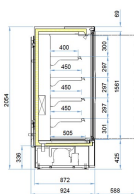

GALAXY GD HE

GALAXY GD HE

Varenummer: Galaxy GD HE

Teknisk info	Galaxy GD HE
Klimaklasse	3M0
Temperaturområde - °C	-1/+4°C
Udv. mål - H x D	2054 x 924 mm
Køling	Ventileret
Kølemiddel	R600A
Afrimning	Off cycle
Kompressor	Frekvens reguleret kompressor
Støj niveau	L94/L125: 47 dB L188/L250: 48dB
Fender	-
Gavl	Termoglas - 41 mm
Hylde	4 hylde og bund
Døre	Hængslede glasdøre
Hjul/ben	Ben - tilvalg: hjul
Lys	LED - Top- og vertikal belysning
Modul type (L)	Total Display Area (M²)
L94 - 1025mm	2,50
L125 - 1332mm	2,97
L188 - 1967mm	3,81
L250 - 2582mm	4,76